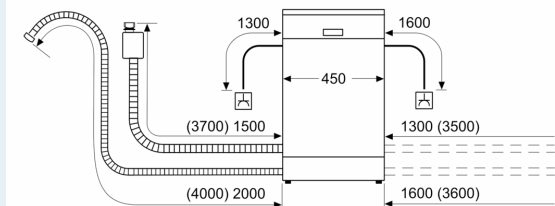

iQ500, Vestavná myčka nádobí, 45 cm, nerez SR55ZS10ME

Rozměrové výkresy

rozměry v mm

⚡ zásuvka
( ) hodnoty s prodlužovací sadou