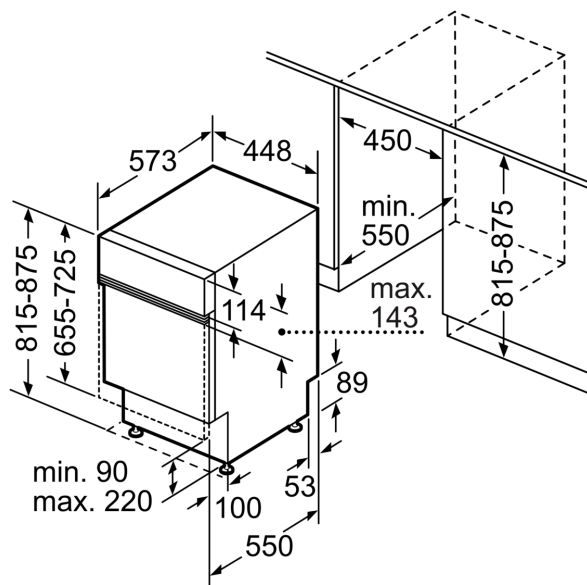

Vybavení

Technické údaje

Třída energetické účinnosti:	C
Spotřeba energie na 100 cyklů Eko program:	59 kWh
Maximální počet sad nádobí:	10
Spotřeba vody pro ekologický program v litrech na cyklus:	8.9 l
Doba trvání programu:	3:15 h
Emise hluku šířeného vzduchem:	42 dB(A) re 1 pW
Třída emisí hluku šířeného vzduchem:	B
Druh spotřebiče:	Vestavné
Výška bez pracovní desky:	0 mm
Rozměry spotřebiče:	815 x 448 x 573 mm
Požadovaná velikost otvoru pro instalaci (v x š x h):	815-875 x 450 x 550 mm
Hloubka při otevřených dvířkách:	1150 mm
Výškově nastavitelné nožičky:	ano - všechny zepředu
Max. výškové nastavení nožiček:	60 mm
Výškově nastavitelný sokl:	horizontální a vertikální
Váha:	38.6 kg
Hmotnost brutto:	40.3 kg
příkon:	2400 W
Proud:	10 A
Nominální výkon:	220-240 V
Frekvence:	50; 60 Hz
Repair index:	8.7
Délka přívodního kabelu:	175.0 cm
Typ zástrčky:	zalitá zástrčka s uzemněním
Délka přívodní hadice:	165 cm
Délka odpadní hadice:	205 cm
EAN:	4242003943649
Druh instalace:	Částečně integrovaná

Rozměry

- rozměry spotřebiče (V x Š x H): 81.5 x 44.8 x 57.3 cm

¹ stupnice tříd energetické účinnosti od A do G

² spotřeba energie v kWh na 100 cyklů (v programu Eco 50 °C)

³ spotřeba vody v litrech na cyklus (v programu Eco 50 °C)

rozměry v mm

⚡ zásuvka
() hodnoty s prodlužovací sadou

rozměry v mm